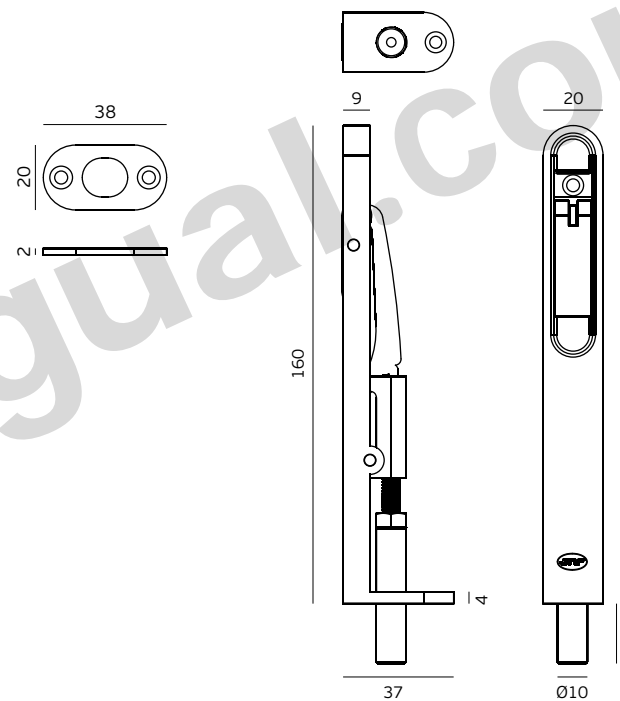

Acabamento / Finish / Acabado

Satinado / Satin / Satin

Acessórios / Accessories / Accesorios

1 Chapa de fixação / 1 fixing plate / 1 placa de fijación

4 Parafusos / 4 screws / 4 Tornillos - 3,5x25mm

Ficha técnica de produto

Descrição / Description / Descripción
Versão / Version / Versión
Data / Date / Data
Info-Embalagem / Package / Embalage
Código de Barras /
Bar code /
Código de barras
Unidade / Unit / Unidad
Peso / Weight / Peso
Medidas / Dimensions / Dimensiones
Embalagem / Package / Embalage

Fecho / Bolt / Pasador	HEAVY DUTY		
Versão / Version / Versión	1.0		
Data / Date / Data	19.06.2017		
Código de Barras /			
Bar code /	5 602686 1140725	5 602686 1040728	5 602686 1540723
Código de barras			
Unidade / Unit / Unidad	1 Un.	2 Un.	100 Un.
Peso / Weight / Peso	0,195 Kg	0,430 Kg	21,500 Kg
Medidas / Dimensions / Dimensiones	165 x 40 x 20 mm	175 x 50 x 50 mm	275 x 545 x 195 mm
Embalagem / Package / Embalage	Plástico / Plastic	CA500	Caixa / Box / Caja

Descrição / Description / Descripción	Fecho / Bolt / Pasador HEAVY DUTY		
Versão / Version / Versión	1.0		
Data / Date / Data	19.06.2017		
Info-Embalagem / Package / Embalage			
Código de Barras /			
Bar code /			
Codigo de barras			
Unidade / Unit / Unidad	1 Un.	2 Un.	100 Un.
Peso / Weight / Peso	0,230 Kg	0,505 Kg	25,250 Kg
Medidas / Dimensions / Dimensiones	205 x 40 x 20 mm	210 x 50 x 50 mm	265 x 545 x 230 mm
Embalagem / Package / Embalage	Plástico / Plastic	CA501	Caixa / Box / Caja