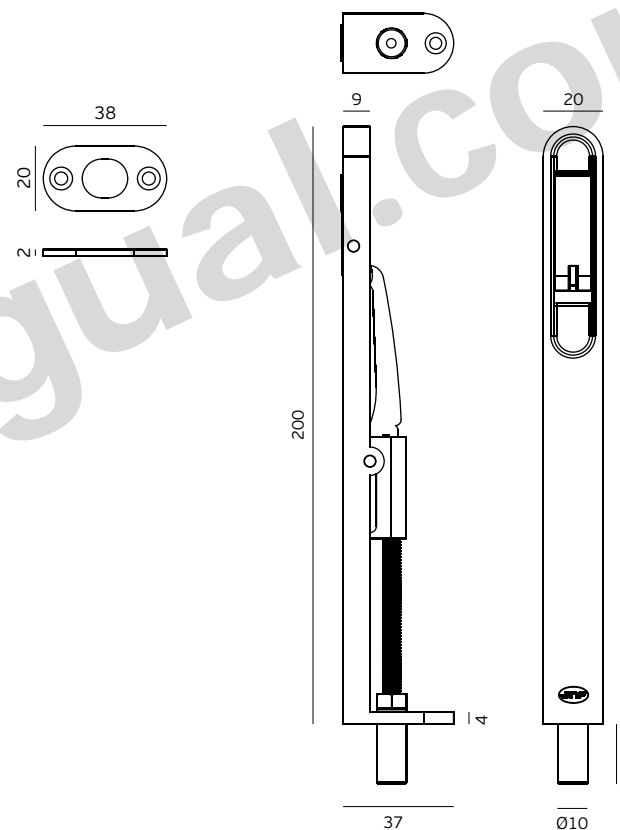

Ficha técnica de produto

Technique product file / Ficha técnica de produto

Data: 19.06.2017

Versão: 1.0

IN.17.604.200

Ferragens diversas /
General hardware / Herrajes diversas

ET: 2009 /2017

Documento confidencial / Confidential document / Documento confidencial © JNF 2017 www.jnf.pt

Descrição / Description / Descripción	Fecho / Bolt / Pasador HEAVY DUTY		
Versão / Version / Versión	1.0		
Data / Date / Data	19.06.2017		
Info-Embalagem / Package / Embalage			
Código de Barras /			
Bar code /			
Codigo de barras			
Unidade / Unit / Unidad	1 Un.	2 Un.	100 Un.
Peso / Weight / Peso	0,230 Kg	0,505 Kg	25,250 Kg
Medidas / Dimensions / Dimensiones	205 x 40 x 20 mm	210 x 50 x 50 mm	265 x 545 x 230 mm
Embalagem / Package / Embalage	Plástico / Plastic	CA501	Caixa / Box / Caja

5 602686 1140732

5 602686 1040735

5 602686 1540730